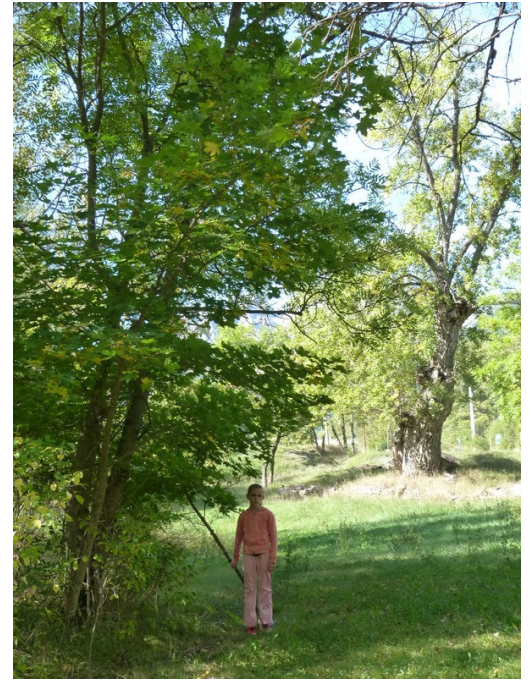

# L' érable plane

par Zoé CM1

Son nom : *Acer platanoïdes*

L'érable plane est un arbre qui peut atteindre 15 m.

Ses feuilles sont opposées, grandes (6-15 cm ), avec 5 lobes très aigus.

Les fruits, les samares, soudées par 2, forment des ailes rétrécies à la base, formant un « V » très ouvert. Les graines sont aplaties.

## ÉCOLOGIE, REPARTITION

C'est une essence de lumière, tolérante au stade des semis et très jeunes plants.