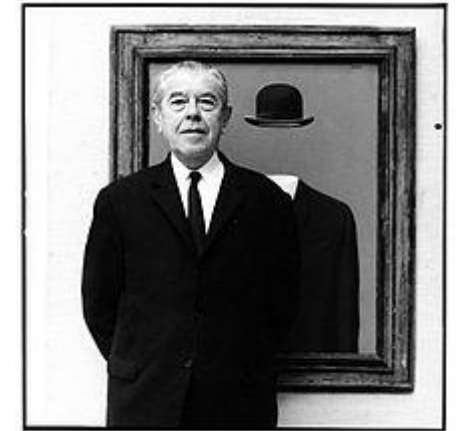

# René Magritte

Il est né en 1898 en Belgique et mort à Bruxelles en 1967.  
C'est un peintre qui appartient au **courant surréaliste**.

Le **surréalisme** est un mouvement artistique qui apparaît au **XX<sup>e</sup> siècle**.  
Ce mouvement croit à la toute-puissance du rêve et, d'après son nom, à ce qui est « au-dessus du réalisme ».

*Ceci n'est pas une pipe.*

*La trahison des images 1929*

Le mouvement surréalisme a concerné  
**des écrivains** : André Breton, Louis Aragon, Paul Eluard...  
et **des peintres** : Salvador Dali, Max Ernst, Joan Miro...

Ces œuvres sont exposées dans un musée sur la place Royale à Bruxelles.

La façade de ce musée est en trompe-l'œil. Elle représente un tableau de Magritte.

*Ecole de Saint Blaise - Briançon*

*Valeurs personnelles*

Portrait de René Magritte en 1967

Les œuvres de ce peintre ont très souvent servi d'inspiration pour d'autres créateurs comme les publicitaires ou les auteurs-illustrateurs comme Anthony Brown dans *Histoire à 4 voix*.